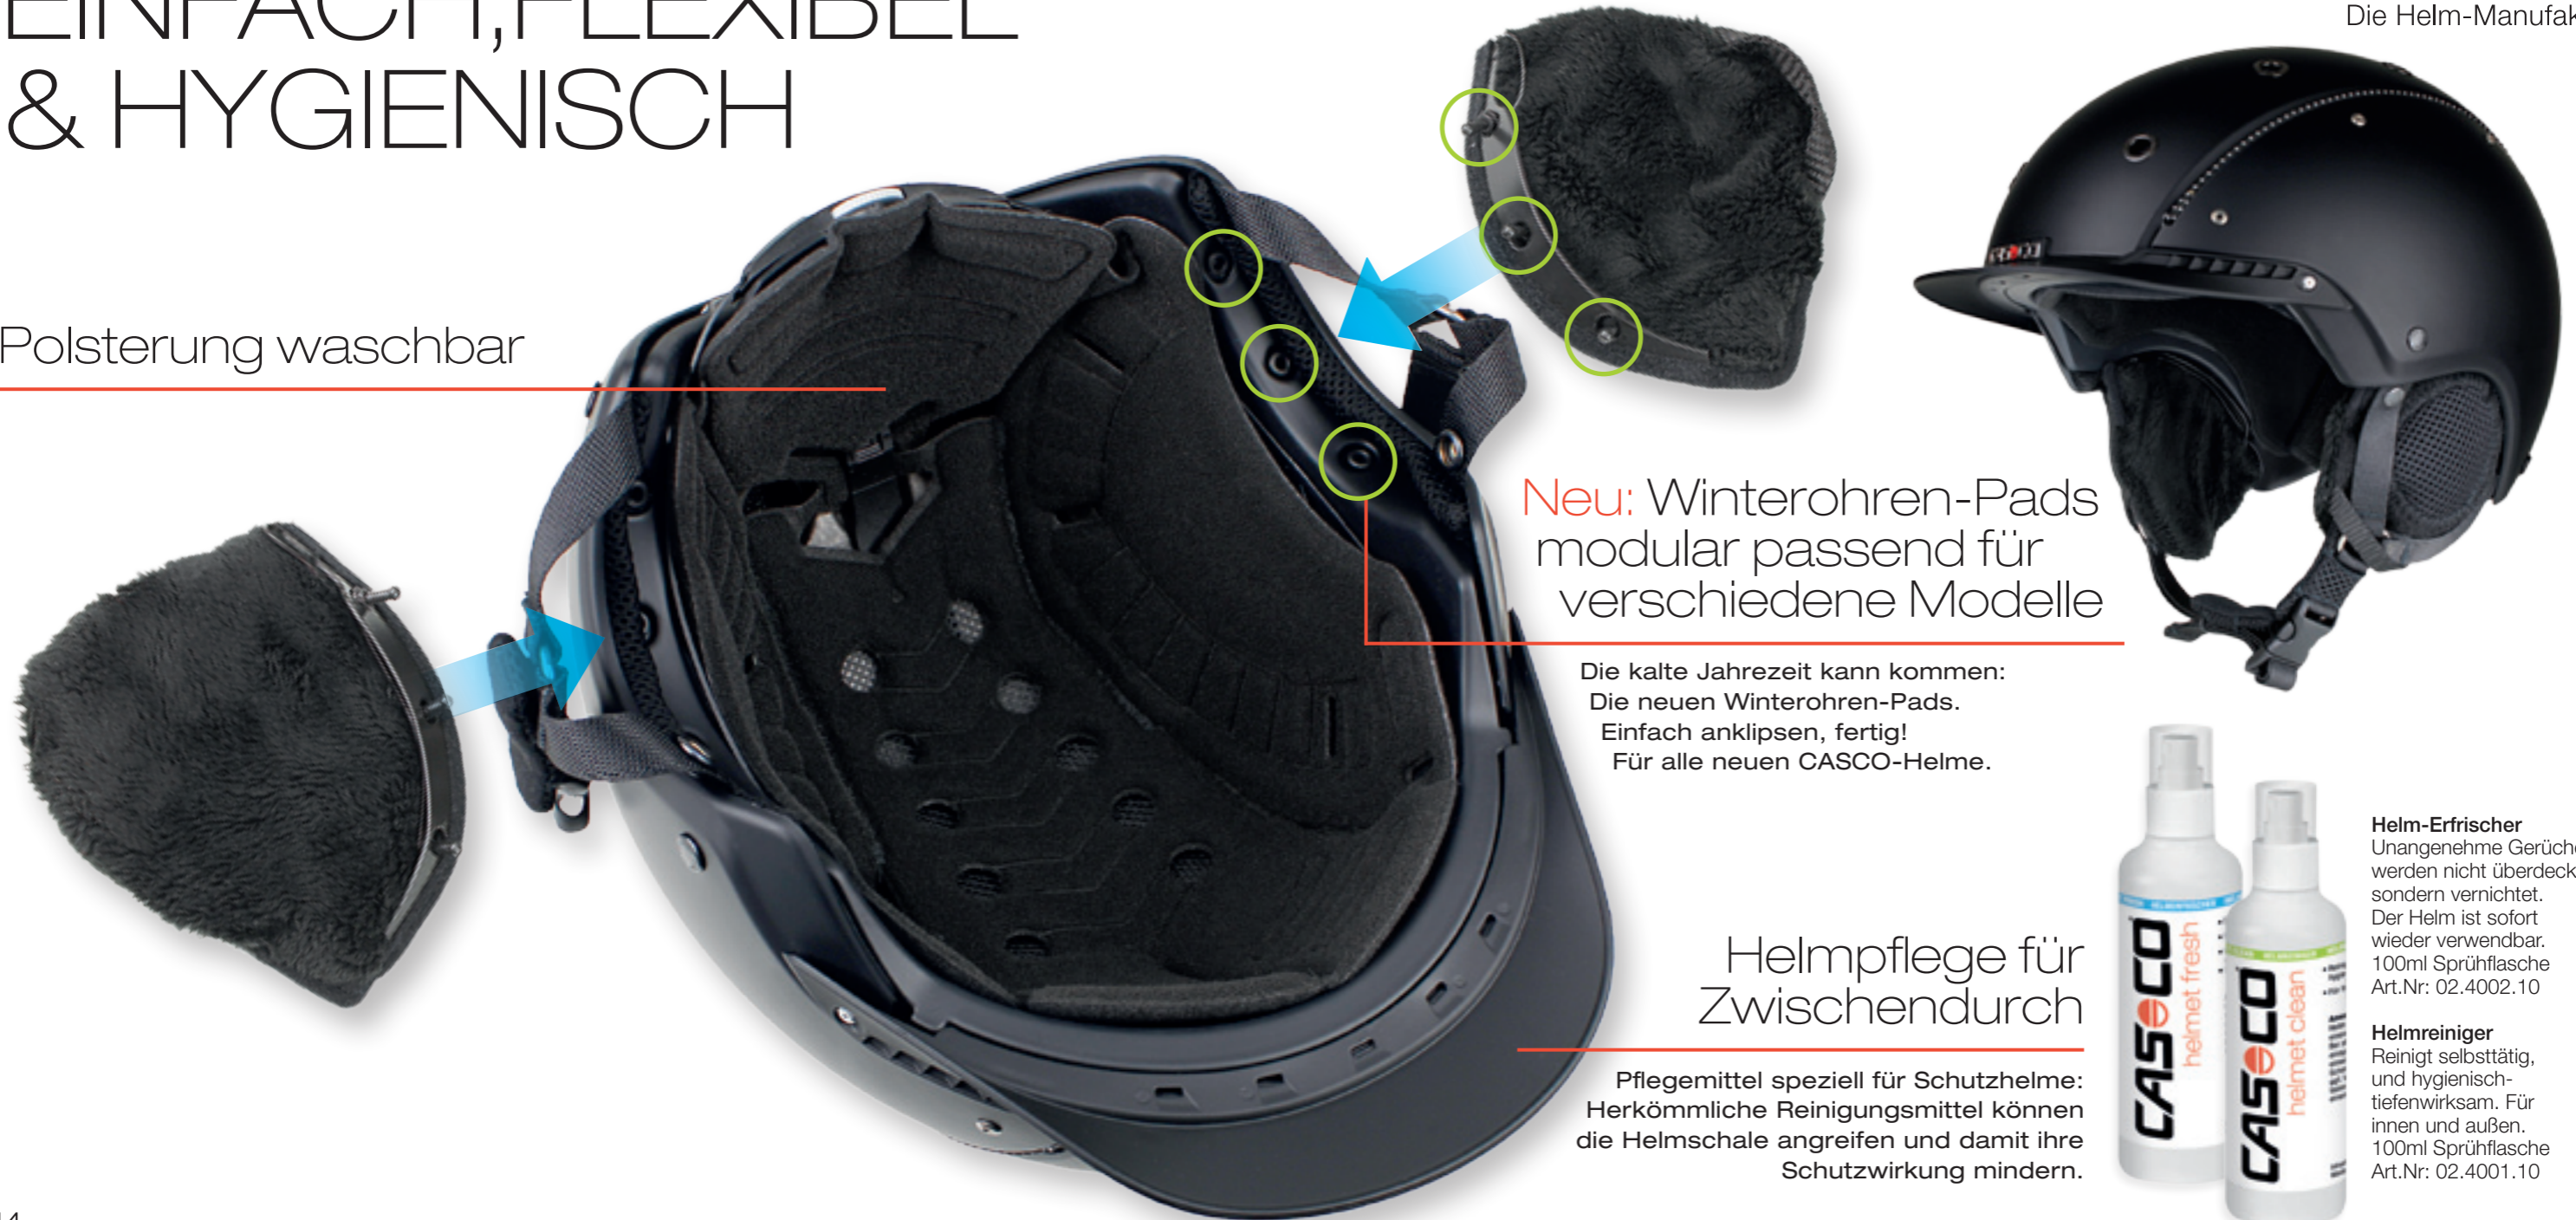

# EINFACH, FLEXIBEL & HYGIENISCH

Polsterung waschbar

**Neu:** Winterohren-Pads modular passend für verschiedene Modelle

Die kalte Jahreszeit kann kommen:  
Die neuen Winterohren-Pads.  
Einfach anklipsen, fertig!  
Für alle neuen CASCO-Helme.